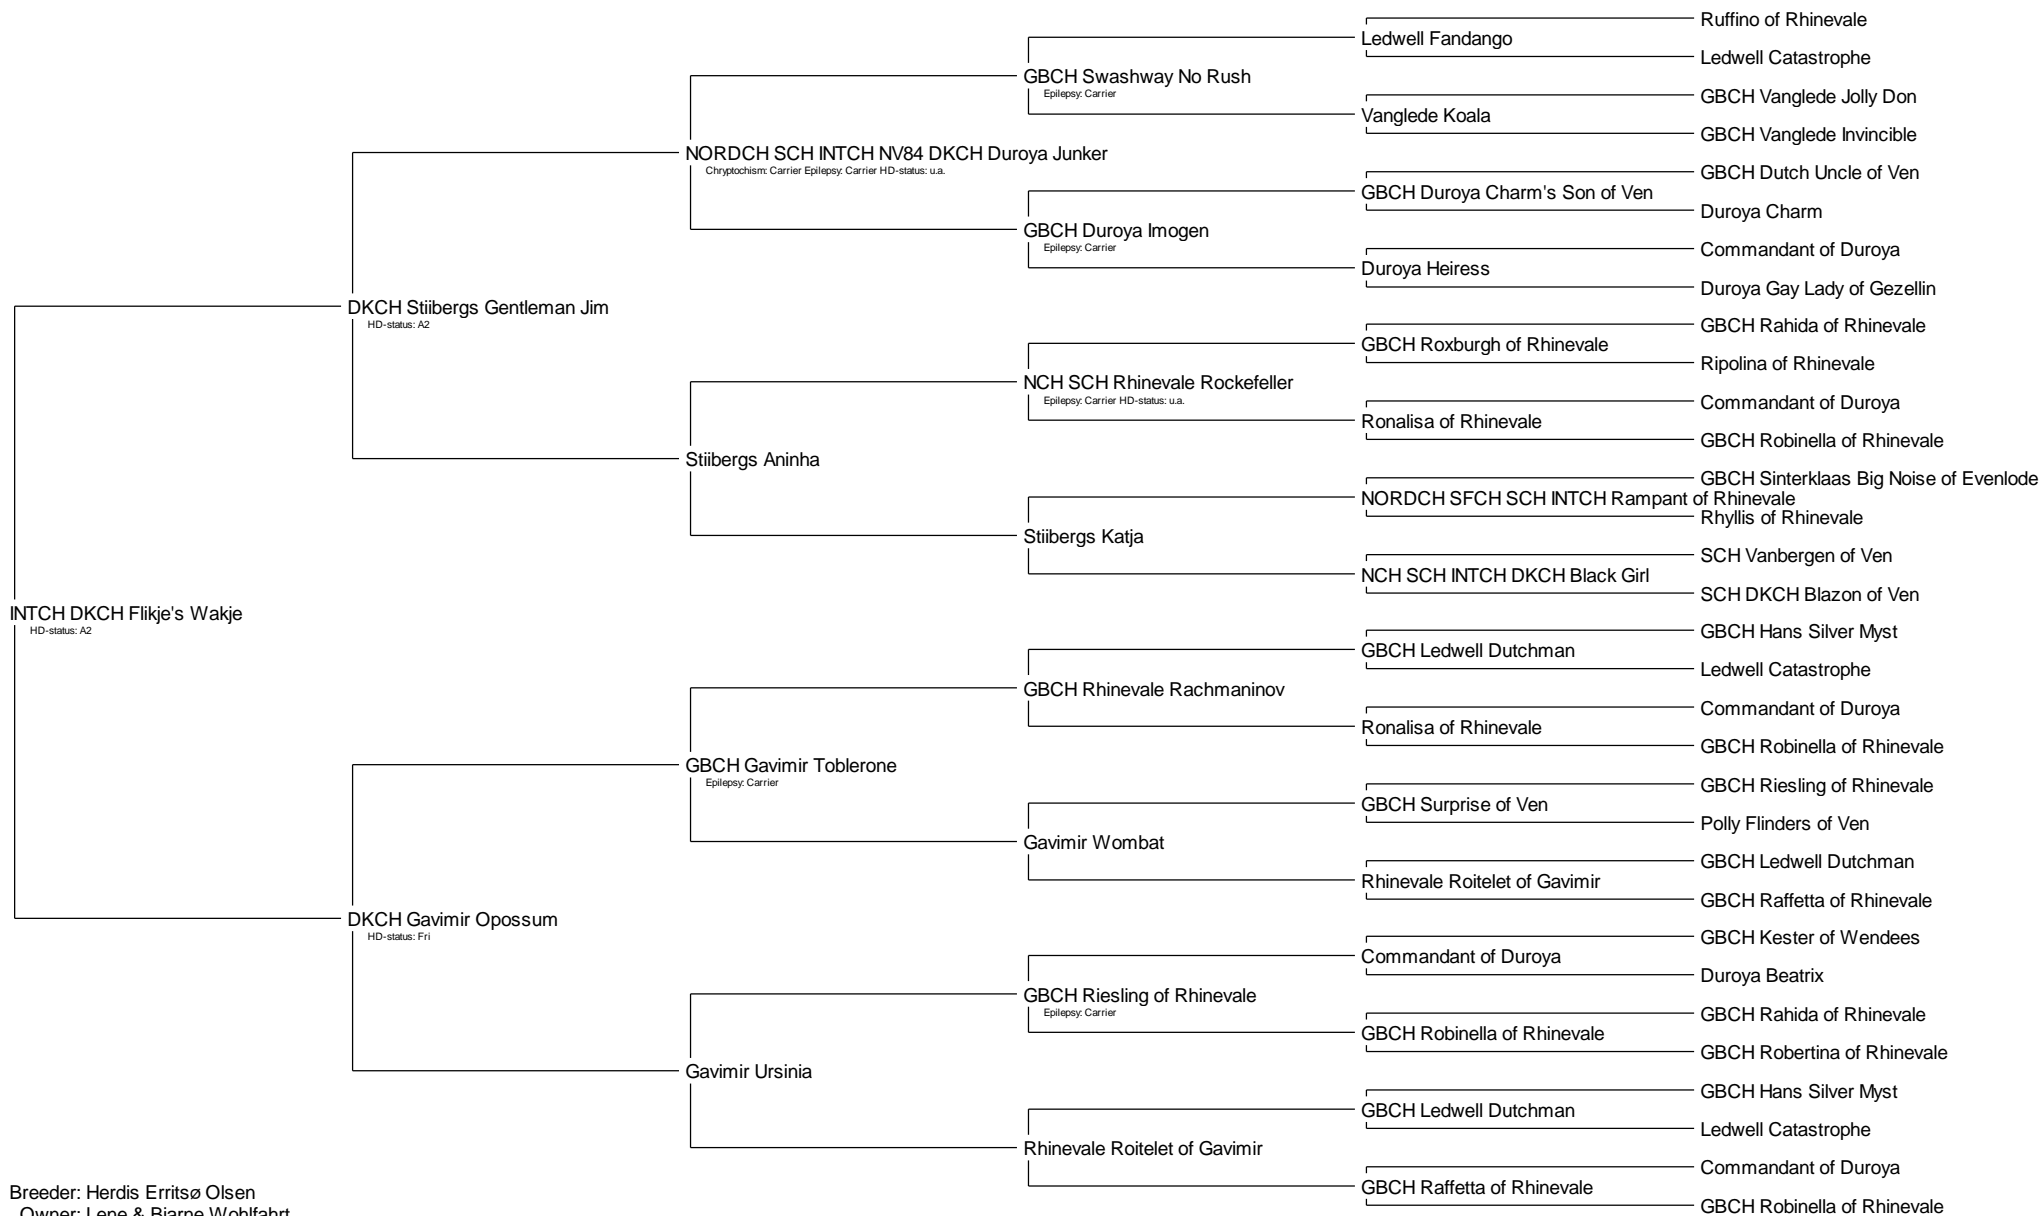

# Pedigree of INTCH DKCH Flikje's Wakje

(dog) Born: 17-05-1985

HD-status:: A2

Breeder: Herdis Erritsø Olsen  
Owner: Lene & Bjarne Wohlfahrt