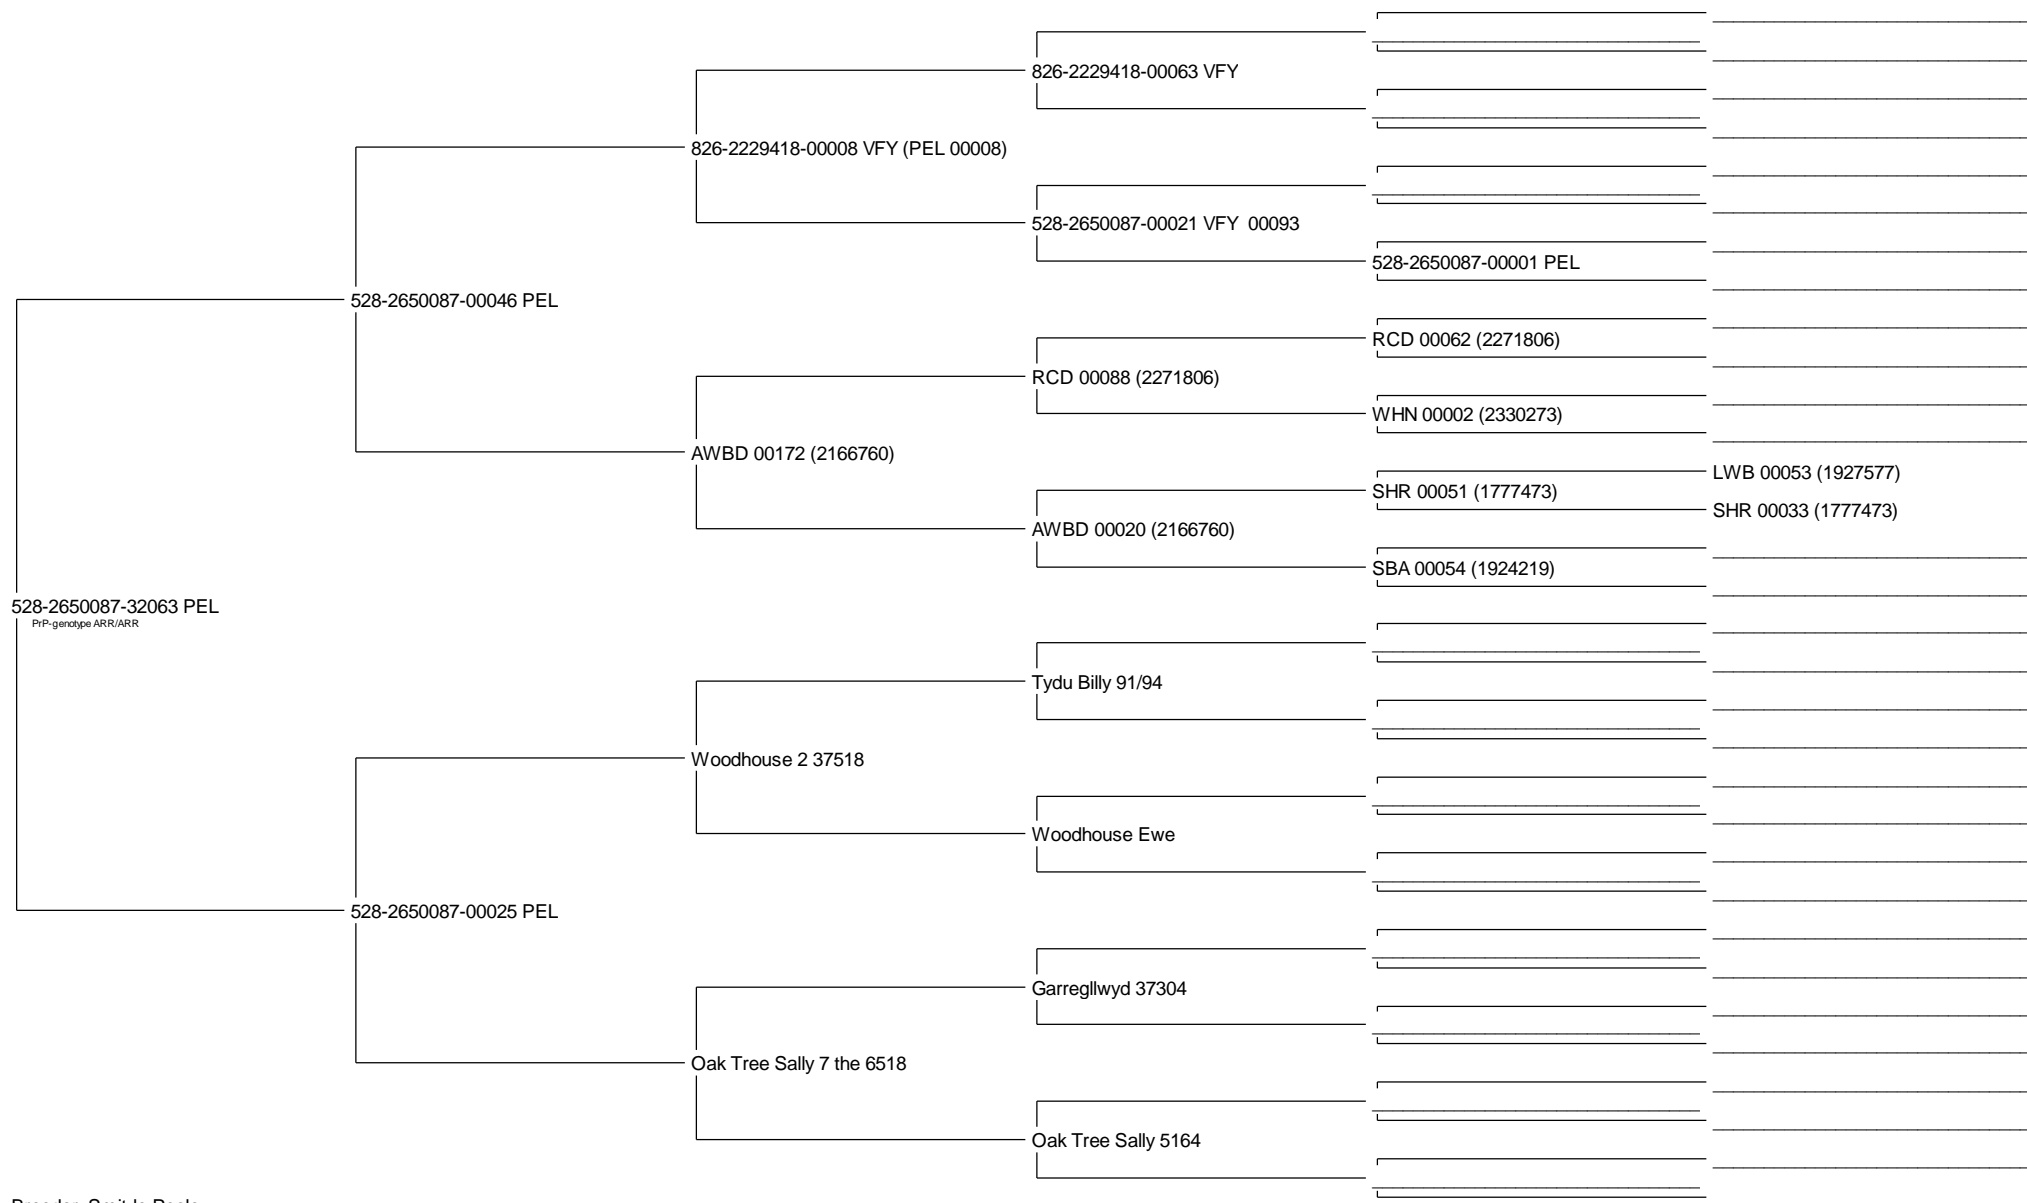

Pedigree of 528-2650087-32063 PEL

(bitch) 528-2650087-32061 Born: 16-04-2010

PrP-genotype: ARR/ARR

Breeder: Smit-le Poole